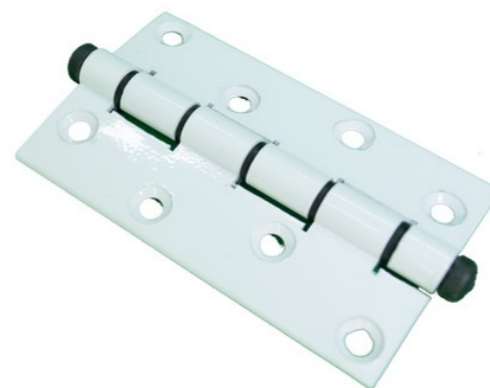

**ALAVANCA ARGOLA
COD: ALA-5013**

ALAVANCA BASCULANTE VB

**ALAVANCA BOLA
COD: ALA5006**

BRAÇOS

MÓDULO PRÁTICO

SUPREMA

LINHA 25

FERROLHOS

FECHO CONCHA COM
GATILHO – COD FEC0636

FECHO MAX-AR SUPREMA S/
BAGUETE – COD FEC-1010

FECHO MAX-AR SUPREMA
C/ BAGUETE – COD FEC-1050

FECHO MAX-AR/MP L.25
COD FEC-1025

**DOBRADIÇA DE ENCAIXE
GOLD TRIPLA COD DOB-3828**

**DOBRADIÇA DE ENCAIXE
GOLD DUPLA COD DOB-0828**

**DOBRADIÇA DE ENCAIXE
SUPREMA TRIPLA COD DOB-2540**

**DOBRADIÇA DE ENCAIXE
SUPREMA DUPLA COD DOB-2571**

**DOBRADIÇA DE ENCAIXE
L.30 – COD DOB-3023**

**DOBRADIÇA DE ENCAIXE
L.25 – COD DOB-2573**

**DOBRADIÇA DE SOBREPOR
90 – COD DOB-9060**

**DOBRADIÇA DE SOBREPOR
100 – COD DOB-1060**

**DOBRADIÇA DE SOBREPOR
70 – COD DOB-7060**

**DOBRADIÇA DE SOBREPOR
64 – COD DOB-6440**

**DOBRADIÇA DE SOBREPOR
50 – COD DOB-5040**