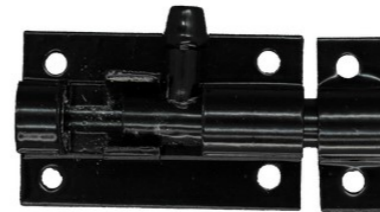

BRAÇOS

MÓDULO PRÁTICO

SUPREMA

FERROLHOS

FECHO JUMBO

FERROLHOS

FECHOS

FECHO CONCHA CEGA
COD CON-0280