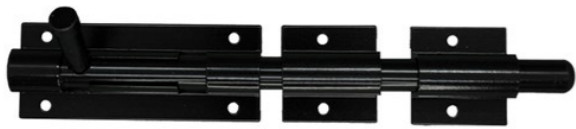

**PRESILHA ATLANTA
COD FAA0206**

**PRESILHA ATLANTA
COD FAA0205**

**ANCORAGEM LATERAL PV2
COD ANK0964**

**ANCORAGEM LATERAL
ATLANTA COD FAA0217**

**ANCORAGEM COLUNA
ATLANTA COD FAA0216**

**ANCORAGEM COLUNA
COD ANK0951**

**ALAVANCA ARGOLA
COD: ALA-5013**

ALAVANCA BASCULANTE VB

**ALAVANCA BOLA
COD: ALA5006**

BRAÇOS

MÓDULO PRÁTICO

SUPREMA

LINHA 25

FERROLHOS

FECHO JUMBO

FECHO BÚZIOS

FERROLHOS

FECHOS

FECHO CARACOL MP
COD FEC-1087

FECHO CARACOL L.25
COD FEC-2545

FECHO CARACOL L.16
COD FEC-1600

FECHO CONCHA CEGA
COD CON-0280

FECHO CONCHA COM
GATILHO – COD FEC0636

FECHO MAX-AR SUPREMA S/
BAGUETE – COD FEC-1010

FECHO MAX-AR SUPREMA
C/ BAGUETE – COD FEC-1050

FECHO MAX-AR/MP L.25
COD FEC-1025

**DOBRADIÇA DE ENCAIXE
GOLD TRIPLA COD DOB-3828**